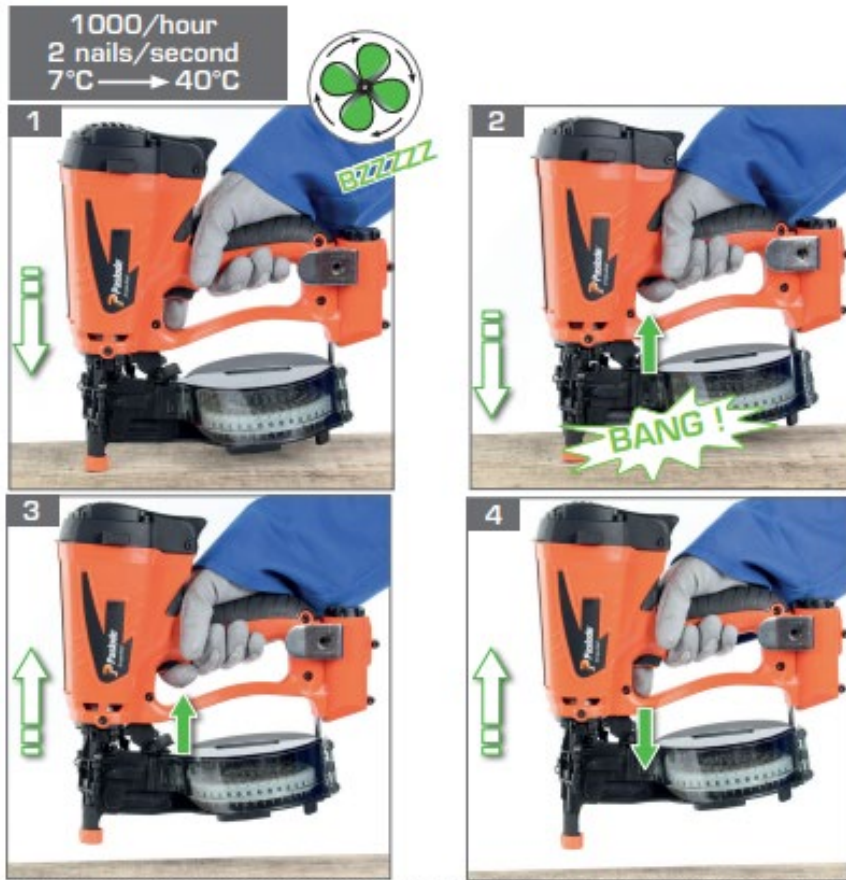

Paslode
Impulse®

IM45 GN Lithium

BANG !

Resting position/ Ruheposition/ Position de repos/ Ruststand/
Posición de descanso/ Posizione di riposo/ Posição de des-
canso/ Pozycja spoczynku/ Klidová poloha/ Nyugalmi állapot/
Положение в нерабочем состоянии/ Θέση αδράνειας/ Hvile-
tilling/ Viloläge/ Hvileposisjon/ Lepoasento/ Položaj mirovanja/
Pokojuvá poloha/ Položaj mirovanja/ وضع السكون / Ramybės
padėtis/ Ooteasend/ Miera stāvoklis/ Hvíldarstaða

Notes

Lined area for notes, featuring horizontal dashed lines. A faint image of the Paslode IM45 GN Cordless Coil Nailer is overlaid on the page.

Paslode
Impulse®

Route de Lyon - BP 104
F-26501 Bourg-lès-Valence
Cedex - FRANCE