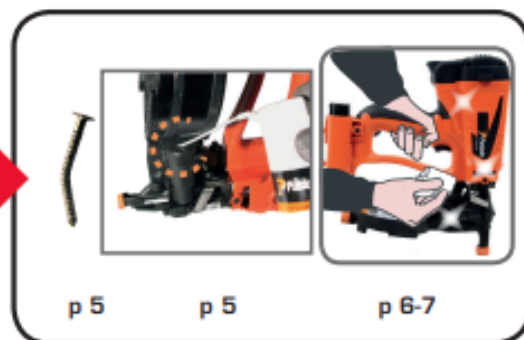

Paslode
Impulse®

IM45 GN Lithium

BANG !

Resting position/ Ruheposition/ Position de repos/ Ruststand/
Posición de descanso/ Posizione di riposo/ Posição de des-
canso/ Pozycja spoczynku/ Klidová poloha/ Nyugalmi állapot/
Положение в нерабочем состоянии/ Θέση αδράνειας/ Hvile-
tilling/ Viloläge/ Hvileposisjon/ Lepoasento/ Položaj mirovanja/
Pokojuvá poloha/ Položaj mirovanja/ وضع السكون / Ramybės
padėtis/ Ooteasend/ Miera stāvoklis/ Hvíldarstaða

Notes

Lined area for notes, featuring horizontal dashed lines. A faint image of the Paslode IM45 GN Cordless Coil Nailer is overlaid on the page.

Paslode
Impulse®

Route de Lyon - BP 104
F-26501 Bourg-lès-Valence
Cedex - FRANCE