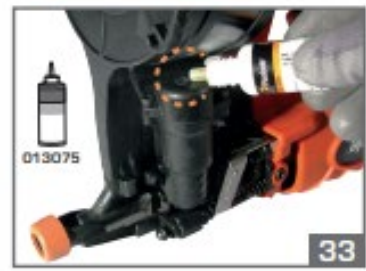

Paslode
Impulse®

IM45 GN Lithium

BANG !

Resting position/ Ruheposition/ Position de repos/ Ruststand/
Posición de descanso/ Posizione di riposo/ Posição de des-
canso/ Pozycja spoczynku/ Klidová poloha/ Nyugalmi állapot/
Положение в нерабочем состоянии/ Θέση αδράνειας/ Hvile-
tilling/ Viloläge/ Hvileposisjon/ Lepoasento/ Položaj mirovanja/
Pokojuvá poloha/ Položaj mirovanja/ وضع السكون / Ramybės
padėtis/ Ooteasend/ Miera stāvoklis/ Hvíldarstaða

Notes

Lined area for notes, featuring horizontal dashed lines. A faint image of the Paslode IM45 GN Cordless Coil Nailer is overlaid on the page.

Paslode
Impulse®

Route de Lyon - BP 104
F-26501 Bourg-lès-Valence
Cedex - FRANCE