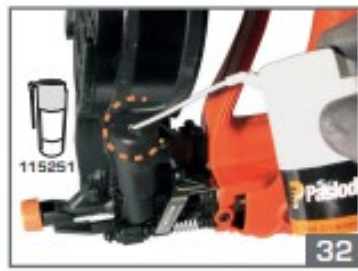

Paslode
Impulse®

IM45 GN Lithium

BANG !

Resting position/ Ruheposition/ Position de repos/ Ruststand/
Posición de descanso/ Posizione di riposo/ Posição de des-
canso/ Pozycja spoczynku/ Klidová poloha/ Nyugalmi állapot/
Положение в нерабочем состоянии/ Θέση αδράνειας/ Hvile-
tilling/ Viloläge/ Hvileposisjon/ Lepoasento/ Položaj mirovanja/
Pokojuvá poloha/ Položaj mirovanja/ وضع السكون / Ramybės
padėtis/ Ooteasend/ Miera stāvoklis/ Hvíldarstaða

Notes

Lined area for notes, featuring horizontal dashed lines. A faint image of the Paslode IM45 GN Cordless Coil Nailer is overlaid on the page.

Paslode
Impulse®

Route de Lyon - BP 104
F-26501 Bourg-lès-Valence
Cedex - FRANCE